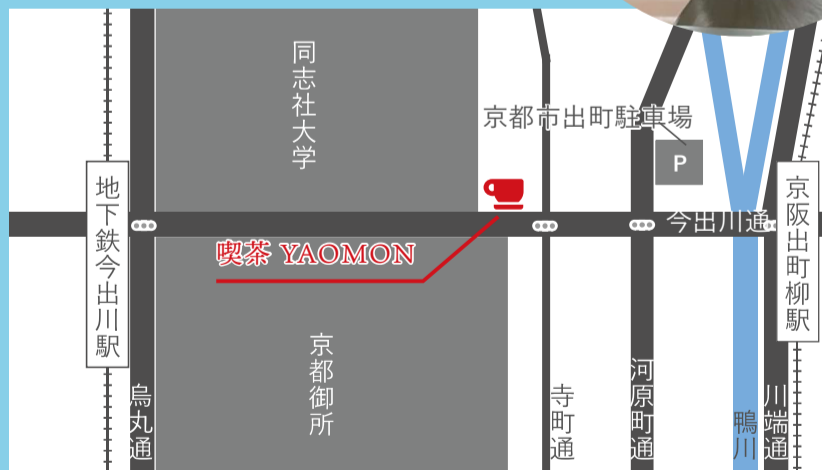

2025
3 / 2
(日)

13:30
~
15:00

at
出町

と犬

ねこの 譲渡会

場所

喫茶 YAOMON

京都市上京区今出川通寺町西入革堂内町522
京阪本線 出町柳駅下車 徒歩6分
地下鉄烏丸線 今出川駅下車 徒歩6分
京都市公営出町駐車場から徒歩5分