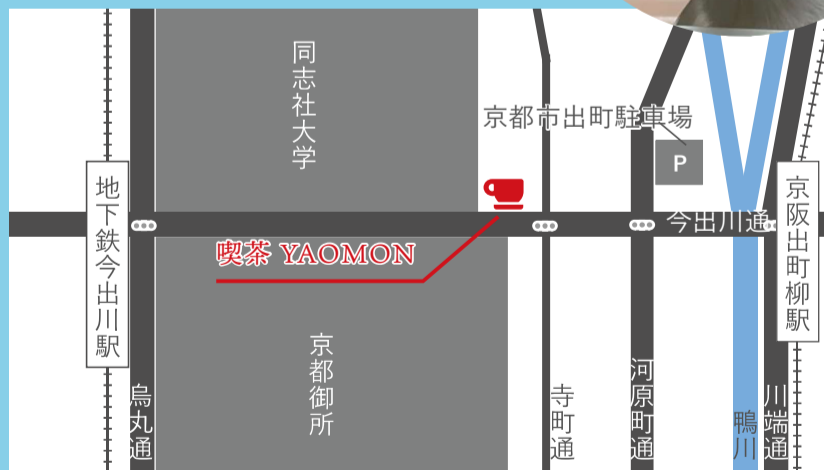

ねこの 譲渡会

場所

喫茶 YAOMON

京都市上京区今出川通寺町西入革堂内町522
京阪本線 出町柳駅下車 徒歩6分
地下鉄烏丸線 今出川駅下車 徒歩6分
京都市公営出町駐車場から徒歩5分

入場料

500 円

保護者同伴の高校生以下 無料

入場料は保護猫達の医療費や飼育費として
使わせて頂きます