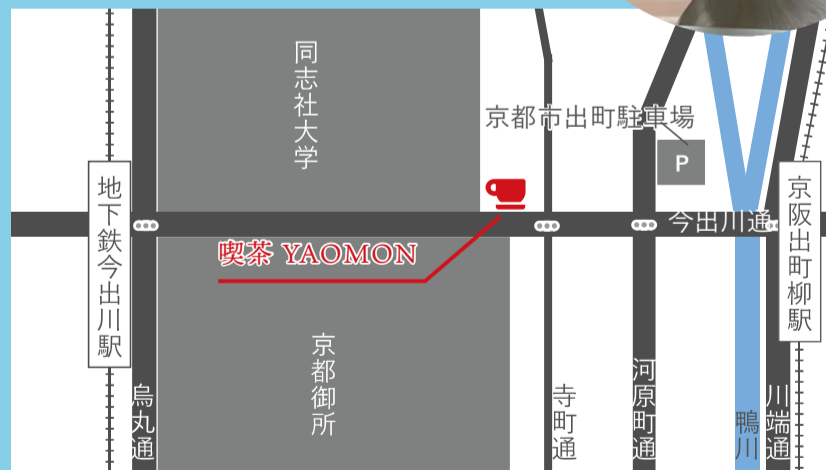

ねこの 譲渡会

場所

喫茶 YAOMON

京都市上京区今出川通寺町西入革堂内町522
京阪本線 出町柳駅下車 徒歩6分
地下鉄烏丸線 今出川駅下車 徒歩6分
京都市公営出町駐車場から徒歩5分

入場料

500 円

保護者同伴の高校生以下 無料

入場料は保護猫達の医療費や飼育費として
使わせて頂きます