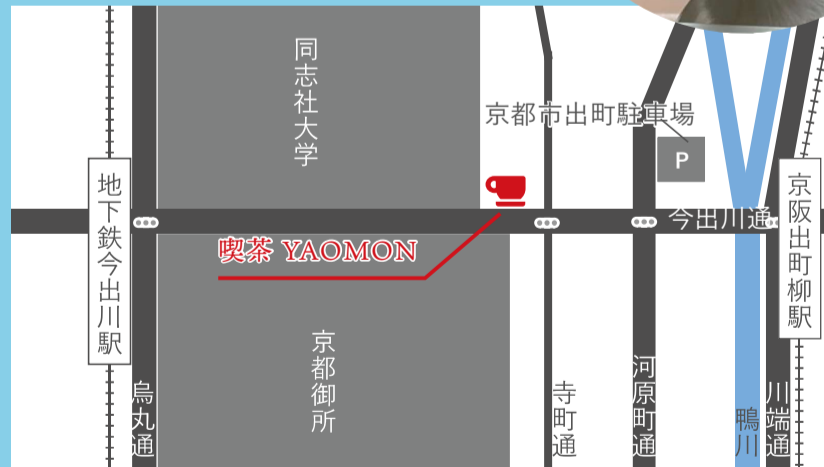

ねこの 譲渡会

場所

喫茶 YAOMON

京都市上京区今出川通寺町西入革堂内町522
京阪本線 出町柳駅下車 徒歩6分
地下鉄烏丸線 今出川駅下車 徒歩6分
京都市公営出町駐車場から徒歩5分

入場料

500 円

保護者同伴の高校生以下 無料

入場料は保護猫達の医療費や飼育費として
使わせて頂きます