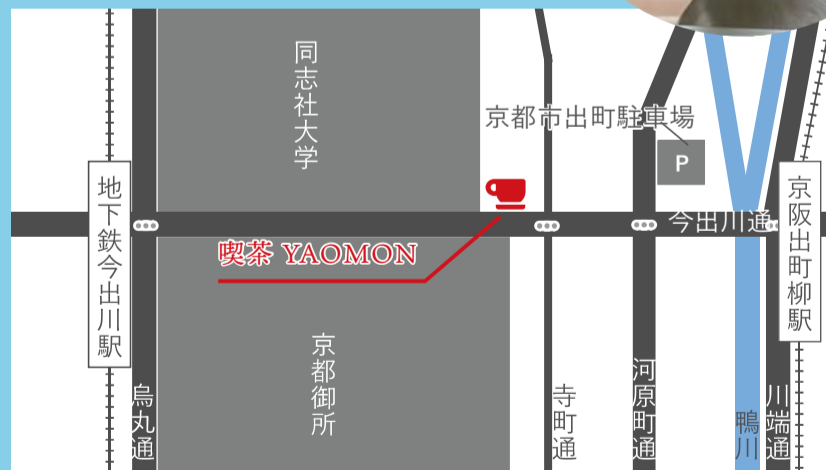

2022
7/10
(日)

13:30
~
15:00

at
出町

予約
不要

ねこの 譲渡会

場所

喫茶 YAOMON

京都市上京区今出川通寺町西入革堂内町522
京阪本線 出町柳駅下車 徒歩6分
地下鉄烏丸線 今出川駅下車 徒歩6分
京都市公営出町駐車場から徒歩5分