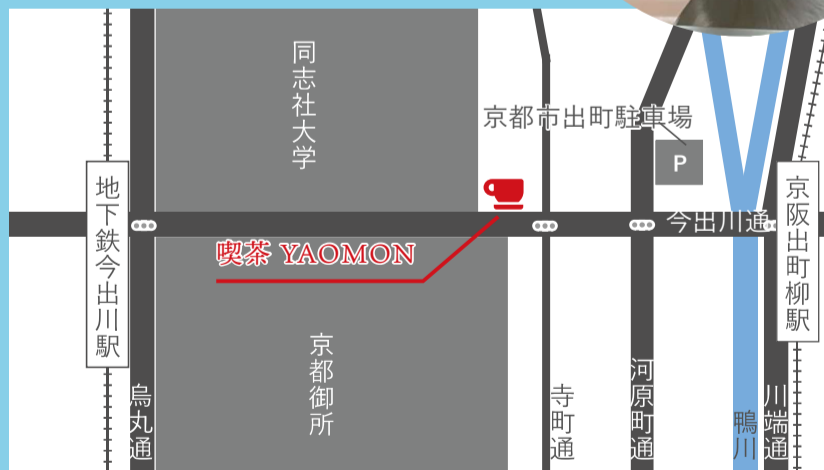

場所

喫茶 YAOMON

京都市上京区今出川通寺町西入革堂内町522
京阪本線 出町柳駅下車 徒歩6分
地下鉄烏丸線 今出川駅下車 徒歩6分
京都市公営出町駐車場から徒歩5分

入場料

500 円

保護者同伴の高校生以下 無料

入場料は保護猫達の医療費や飼育費として
使わせて頂きます

主催